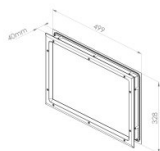

840262

Hublot 499x328/472x302/431x261 mm pour panel 40 mm, à l'extérieur noir R9005, à l'intérieur noir R9005, surface standard, vis, finition du cadre ABS woodgrain, vi

Unité	Pièce
Boîte	8
Palette	144
Poids (kg)	1,32

Description du produit

Le mastic appliqué sur le cadre extérieur comble les inégalités du tablier jusqu'à 1,0 mm. En cas d'irrégularités plus profondes, il est recommandé d'appliquer un mastic d'étanchéité supplémentaire.

Informations techniques

Couleur	Noir
Domaine d'application	Portes résidentielles, Portes industrielles
Couple de serrage vis	1.6
Épaisseur de panneau (mm)	40
Finition matérielle	ABS - woodgrain
Glazing	PMMA 2,0
Type de fenêtre	Coins arrondis
Vis incluses	
Dimensions de coupe (mm)	472 x 302
Dimensions extérieures (mm)	499 x 328
Dimensions de la vue (mm)	431 x 261