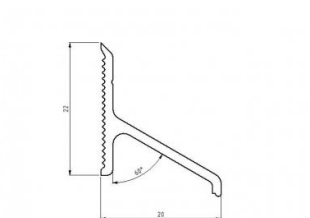

875003-3620

Profil antipluie alu anodisé L=3620 mm

Unité	Pièce
Boîte	4
Palette	100
Poids (kg)	0,68

Description du produit

Le profil en aluminium peut être fixé au-dessus du portillon, pour maintenir l'eau de pluie à l'extérieur.

Informations techniques

Résidentielle	
Boîte/component	Component
Position	Haut
Matériel	Aluminium
Hauteur du panneau (mm)	0
Couleur	-