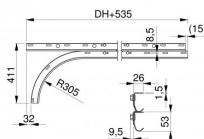

43008-2500

Kit rail horizontal vissé avec rail droite HOME H=2500

Unité	Couple
Boîte	25
Palette	50
Poids (kg)	10,61

Description du produit

Cet article est disponible en deux versions différentes. En fonction des stocks disponibles, vous recevrez soit la version V1, soit la version V2. Vous trouverez ci-dessous une description des différences entre les deux versions.

Veillez noter que les rails présentent une géométrie légèrement différente de celle de notre dernière version, mais restent 100 % compatibles avec le système de porte HOME.

43007 & 43008 V1

- 2 rails identiques
- Profil d'alignement 235037

43007 & 43008 V2

- 2 rails différents
- Rail supérieur (ancien modèle)
- Rail inférieur (courbe) avec bord de sécurité
- Profil d'alignement 235037

V1

V2