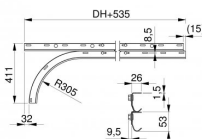

## **43008-2500**

**Kit rail horizontal vissé avec rail droite HOME H=2500**

<b>Unité</b>	Couple
<b>Boîte</b>	25
<b>Palette</b>	50
<b>Poids (kg)</b>	10,61

### 43007 & 43008 V1

- 2 rails identiques
- Profil d'alignement 235037