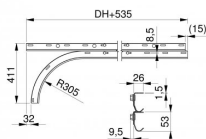

43008-2500

Kit rail horizontal vissé avec rail droite HOME H=2500

Unité	Couple
Boîte	25
Palette	50
Poids (kg)	10,61

Description du produit

Cet article est disponible en deux versions différentes. En fonction des stocks disponibles, vous recevrez soit la version V1, soit la version V2. Vous trouverez ci-dessous une description des différences entre les deux versions.

Veillez noter que les rails présentent une géométrie légèrement différente de celle de notre dernière version, mais restent 100 % compatibles avec le système de porte HOME.

43007 & 43008 V1

- 2 rails identiques
- Profil d'alignement 235037

43007 & 43008 V2

- 2 rails différents
- Rail supérieur (ancien modèle)
- Rail inférieur (courbe) avec bord de sécurité
- Profil d'alignement 235037

V1

V2