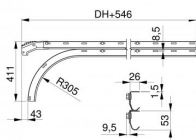

## **43007-2500**

**Kit rail horizontal vissé avec courbe en aluminium HOME H=2500**

<b>Unité</b>	Couple
<b>Boîte</b>	25
<b>Palette</b>	50
<b>Poids (kg)</b>	10,5

### 43007 & 43008 V1

- 2 rails identiques
- Profil d'alignement 235037

### 43007 & 43008 V2

- 2 rails différents
- Rail supérieur (ancien modèle)
- Rail inférieur (courbe) avec bord de sécurité
- Profil d'alignement 235037