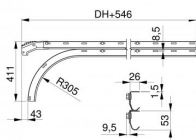

43007-2500

Kit rail horizontal vissé avec courbe en aluminium HOME H=2500

Unité	Couple
Boîte	25
Palette	50
Poids (kg)	10,5

Description du produit

Cet article est disponible en deux versions différentes. En fonction des stocks disponibles, vous recevrez soit la version V1, soit la version V2. Vous trouverez ci-dessous une description des différences entre les deux versions.

Veillez noter que les rails présentent une géométrie légèrement différente de celle de notre dernière version, mais restent 100 % compatibles avec le système de porte HOME.

43007 & 43008 V1

- 2 rails identiques
- Profil d'alignement 235037

43007 & 43008 V2

- 2 rails différents
- Rail supérieur (ancien modèle)
- Rail inférieur (courbe) avec bord de sécurité
- Profil d'alignement 235037

V1

V2