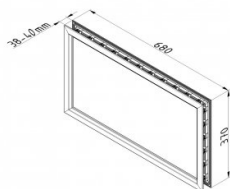

## 85101

Fenêtre snap-lock

<b>Unité</b>	Pièce
<b>Boîte</b>	8
<b>Palette</b>	192
<b>Poids (kg)</b>	1,78

### Description du produit

Hublot existant de 2 pièces.

Pièce extérieur: collé, 2x 2mm PMMA vitrage: avec butyle pour max. 0,5 mm inégalité.

Plus d'inégalité comme un panneau avec des enfoncements on a besoin plus de kit.

Pièce intérieur: ouvert et avec de pièces à cliquer.

Pour plus d'information: demande une fiche technique.

Application: Résidentiel/Industriel.

Matière encadrement: Polystyrène, noir.

Dim. encadrement (l x h): 607 x 293 mm.

Dimensions couper (l x h): 651 x 340 mm U = 2,7 W/m<sup>2</sup>K.