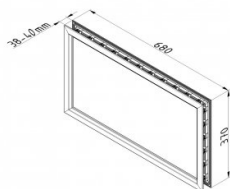

85101

Fenêtre snap-lock

Unité	Pièce
Boîte	8
Palette	192
Poids (kg)	1,78

Description du produit

Hublot existant de 2 pièces.

Pièce extérieur: collé, 2x 2mm PMMA vitrage: avec butyle pour max. 0,5 mm inégalité.

Plus d'inégalité comme un panneau avec des enfoncements on a besoin plus de kit.

Pièce intérieur: ouvert et avec de pièces à cliquer.

Pour plus d'information: demande une fiche technique.

Application: Résidentiel/Industriel.

Matière encadrement: Polystyrène, noir.

Dim. encadrement (l x h): 607 x 293 mm.

Dimensions couper (l x h): 651 x 340 mm U = 2,7 W/m²K.

Informations techniques

Couleur	Noir
Domaine d'application	Portes résidentielles, Portes industrielles
Épaisseur de panneau (mm)	40
Dimension	607 x 293/655 x 345
Finition matérielle	ABS - grained
Type de fenêtre	Coins arrondis
Vis incluses	-