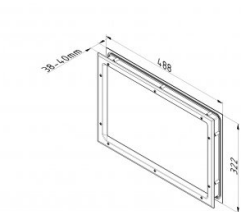

840616

Fenêtre acrylique, effet bois noir "verre scellés"

Unité	Pièce
Boîte	8
Palette	256
Poids (kg)	1,46

Description du produit

Dimensions de la vue (bxh): 424 x 258 mm.

Dimensions de coupe (bxh): 466 x 300 mm.

La fenêtre se compose d'un cadre extérieur avec du verre PMMA collé de 2 mm, qui est complètement scellé.

La condensation ou la pénétration de poussière n'est pas possible.

Joint en butyle pour des irrégularités max. de 0,5 mm.

Une plus grande inégalité (c.-à-d. Un panneau avec des bosses) nécessitera plus.

Matériau du cadre: polystyrène, noir.

Informations techniques

Couleur	Noir
Domaine d'application	Portes industrielles
Couple de serrage vis	1.6
Épaisseur de panneau (mm)	40
Dimension	300*466/258*424
Finition matérielle	Polypropyleen - grained
Glazing	PMMA Sealed
Type de fenêtre	Coins arrondis
Vis incluses	