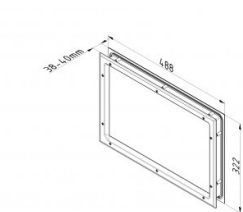

## 840616

Fenêtre acrylique, effet bois noir "verre scellés"

<b>Unité</b>	Pièce
<b>Boîte</b>	8
<b>Palette</b>	256
<b>Poids (kg)</b>	1,46

### Description du produit

Dimensions de la vue (bxh): 424 x 258 mm.

Dimensions de coupe (bxh): 466 x 300 mm.

La fenêtre se compose d'un cadre extérieur avec du verre PMMA collé de 2 mm, qui est complètement scellé.

### Informations techniques

<b>Couleur</b>	Noir
<b>Domaine d'application</b>	Portes industrielles
<b>Couple de serrage vis</b>	1.6
<b>Épaisseur de panneau (mm)</b>	40
<b>Dimension</b>	300*466/258*424
<b>Finition matérielle</b>	Polypropyleen - grained
<b>Glazing</b>	PMMA Sealed
<b>Type de fenêtre</b>	Coins arrondis
<b>Vis incluses</b>	