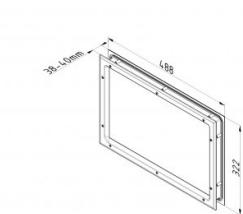

840616

Fenêtre acrylique, effet bois noir "verre scellés"

Unité	Pièce
Boîte	8
Palette	256
Poids (kg)	1,46

Description du produit

Dimensions de la vue (bxh): 424 x 258 mm.

Dimensions de coupe (bxh): 466 x 300 mm.

La fenêtre se compose d'un cadre extérieur avec du verre PMMA collé de 2 mm, qui est complètement scellé.

La condensation ou la pénétration de poussière n'est pas possible.

Joint en butyle pour des irrégularités max. de 0,5 mm.

Une plus grande inégalité (c.-à-d. Un panneau avec des bosses) nécessitera plus.

Matériau du cadre: polystyrène, noir.

Informations techniques

Couleur	Noir
Domaine d'application	Portes industrielles
Couple de serrage vis	1.6
Épaisseur de panneau (mm)	40
Dimension	300*466/258*424
Finition matérielle	Polypropyleen - grained
Glazing	PMMA Sealed
Type de fenêtre	Coins arrondis
Vis incluses	