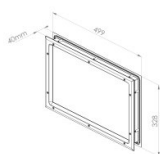

## 840261

Hublot 499x328/472x302/431x261 mm pour panel 40 mm, à l'extérieur blanc ,à l'intérieur blanc , surface standard, vis, finition du cadre ABS woodgrain, vitrage AA

<b>Unité</b>	Pièce
<b>Boîte</b>	8
<b>Palette</b>	144
<b>Poids (kg)</b>	1,32

### Description du produit

Le mastic appliqué sur le cadre extérieur comble les irrégularités du tablier jusqu'à 1,0 mm. En cas d'irrégularités plus profondes, il est recommandé d'appliquer un mastic d'étanchéité supplémentaire.

### Informations techniques

<b>Couleur</b>	Blanc
<b>Domaine d'application</b>	Portes résidentielles, Portes industrielles
<b>Couple de serrage vis</b>	1.6
<b>Épaisseur de panneau (mm)</b>	40
<b>Finition matérielle</b>	ABS - woodgrain
<b>Glazing</b>	PMMA 2,0
<b>Type de fenêtre</b>	Coins arrondis
<b>Vis incluses</b>	
<b>Dimensions de coupe (mm)</b>	472 x 302
<b>Dimensions extérieures (mm)</b>	499 x 328
<b>Dimensions de la vue (mm)</b>	431 x 261