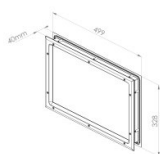

840261

Hublot 499x328/472x302/431x261 mm pour panel 40 mm, à l'extérieur blanc ,à l'intérieur blanc , surface standard, vis, finition du cadre ABS woodgrain, vitrage AA

Unité	Pièce
Boîte	8
Palette	144
Poids (kg)	1,32

Description du produit

Le mastic appliqué sur le cadre extérieur comble les irrégularités du tablier jusqu'à 1,0 mm. En cas d'irrégularités plus profondes, il est recommandé d'appliquer un mastic d'étanchéité supplémentaire.

Informations techniques

Couleur	Blanc
Domaine d'application	Portes résidentielles, Portes industrielles
Couple de serrage vis	1.6
Épaisseur de panneau (mm)	40
Finition matérielle	ABS - woodgrain
Type de verre	PMMA 2,0
Type de fenêtre	Coins arrondis
Vis incluses	
Dimensions de coupe (mm)	472 x 302
Dimensions extérieures (mm)	499 x 328
Dimensions de la vue (mm)	431 x 261