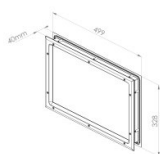

840261

Hublot 499x328/472x302/431x261 mm pour panel 40 mm, à l'extérieur blanc ,à l'intérieur blanc , surface standard, vis, finition du cadre ABS woodgrain, vitrage AA

Unité	Pièce
Boîte	8
Palette	144
Poids (kg)	1,32

Description du produit

Le mastic appliqué sur le cadre extérieur comble les inégalités du tablier jusqu'à 1,0 mm. En cas d'irrégularités plus profondes, il est recommandé d'appliquer un mastic d'étanchéité supplémentaire.

Informations techniques

Couleur	Blanc
Domaine d'application	Portes résidentielles, Portes industrielles
Couple de serrage vis	1.6
Épaisseur de panneau (mm)	40
Finition matérielle	ABS - woodgrain
Glazing	PMMA 2,0
Type de fenêtre	Coins arrondis
Vis incluses	
Dimensions de coupe (mm)	472 x 302
Dimensions extérieures (mm)	499 x 328
Dimensions de la vue (mm)	431 x 261