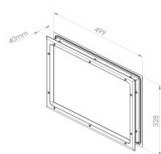

840261

Hublot 499x328/472x302/431x261 mm pour panel 40 mm, à l'extérieur blanc ,à l'intérieur blanc , surface standard, vis, finition du cadre ABS woodgrain, vitrage AA

Unité	Pièce
Boîte	8
Palette	144
Poids (kg)	1,32

Description du produit

Le mastic appliqué sur le cadre extérieur comble les irrégularités du tablier jusqu'à 1,0 mm. En cas d'irrégularités plus profondes, il est recommandé d'appliquer un mastic d'étanchéité supplémentaire.

Informations techniques

Couleur	Blanc
Domaine d'application	Portes résidentielles, Portes industrielles
Couple de serrage vis	1.6
Épaisseur de panneau (mm)	40
Finition matérielle	ABS - woodgrain
Glazing	PMMA 2,0
Type de fenêtre	Coins arrondis
Vis incluses	
Dimensions de coupe (mm)	472 x 302
Dimensions extérieures (mm)	499 x 328
Dimensions de la vue (mm)	431 x 261