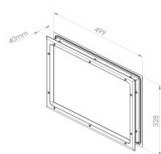

840261

Hublot 499x328/472x302/431x261 mm pour panel 40 mm, à l'extérieur blanc ,à l'intérieur blanc , surface standard, vis, finition du cadre ABS woodgrain, vitrage AA

Unité	Pièce
Boîte	8
Palette	144
Poids (kg)	1,32

Description du produit

Le mastic appliqué sur le cadre extérieur comble les inégalités du tablier jusqu'à 1,0 mm. En cas d'irrégularités plus profondes, il est recommandé d'appliquer un mastic d'étanchéité supplémentaire.

Informations techniques

Couleur	Blanc
Domaine d'application	Portes résidentielles, Portes industrielles
Couple de serrage vis	1.6
Épaisseur de panneau (mm)	40
Finition matérielle	ABS - woodgrain
Glazing	PMMA 2,0
Type de fenêtre	Coins arrondis
Vis incluses	
Dimensions de coupe (mm)	472 x 302
Dimensions extérieures (mm)	499 x 328
Dimensions de la vue (mm)	431 x 261