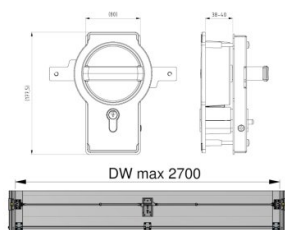

280111

Serrure 2 pts complète

Unité	Pièce
Boîte	2
Palette	15
Poids (kg)	3,44

Description du produit

Serrure adaptée aux portes résidentielles avec panneaux 38-42 mm. Cet ensemble complet convient aux portes d'une largeur maximale de 2700 mm. Pour les portes d'une largeur comprise entre 2700 mm et 5000 mm, un set supplémentaire est nécessaire (280104-2350). Y compris la visserie.