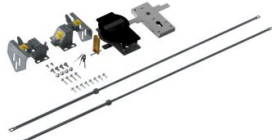

280111

Serrure 2 pts complète

Unité	Pièce
Boîte	2
Palette	15
Poids (kg)	3,44

Description du produit

Serrure adaptée aux portes résidentielles avec panneaux 38-42 mm. Cet ensemble complet convient aux portes d'une largeur maximale de 2700 mm. Pour les portes d'une largeur comprise entre 2700 mm et 5000 mm, un set supplémentaire est nécessaire (280104-2350). Y compris la visserie.

Application: HOME-X, HOME-F, HOME-R, SF200, SFR200 & SRR70.

Informations techniques

Euro_Cylinder

Traitement Noir

HOME-F

HOME-R

HOME-X

Résidentielle