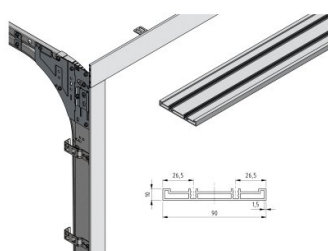

## 220043-R9016FT-3000

Cover profile 90mm L=3000mm R9016 FT HOME-Zero

<b>Unité</b>	Pièce
<b>Boîte</b>	5
<b>Palette</b>	40
<b>Poids (kg)</b>	2,69

### Informations techniques

<b>Position</b>	Left, Right
<b>Hauteur (mm)</b>	90
<b>Résidentielle</b>	
<b>Longueur (mm)</b>	3000
<b>Matériel</b>	Aluminium
<b>Épaisseur (mm)</b>	1.5
<b>Couleur RAL</b>	RAL9016FT