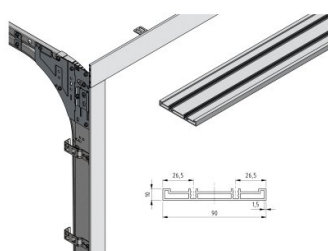

220043-R9016FT-3000

Cover profile 90mm L=3000mm R9016 FT HOME-Zero

Unité	Pièce
Boîte	5
Palette	40
Poids (kg)	2,69

Description du produit

Informations techniques

Position	Left, Right
Hauteur (mm)	90
Résidentielle	
Longueur (mm)	3000
Matériel	Aluminium
Épaisseur (mm)	1.5
Couleur RAL	RAL9016FT