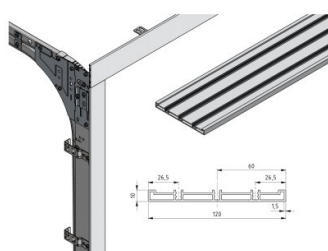

220042-R7016FT-6000

Cover profile 120mm L=6000mm R7016 FT HOME-Zero

Unité	Pièce
Boîte	4
Palette	40
Poids (kg)	7,09

Description du produit

Informations techniques

Position	Left, Right, Top
Hauteur (mm)	120
Résidentielle	
Longueur (mm)	6000
Matériel	Aluminium
Épaisseur (mm)	1.5
Couleur RAL	RAL7016FT