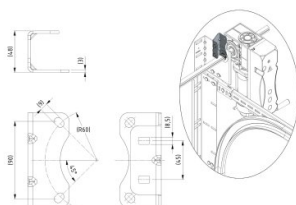

130014

support de connexion de plaque d'appui E-opérateur

Unité

Pièce

Boîte

50

Palette

1500

Poids (kg)

0,26

Description du produit

Informations techniques