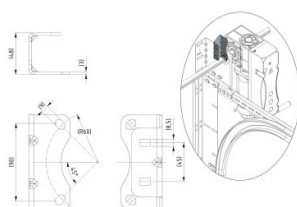

130014

support de connexion de plaque d'appui E-opérateur

Unité	Pièce
Boîte	50
Palette	1500
Poids (kg)	0,26

Description du produit

Informations techniques