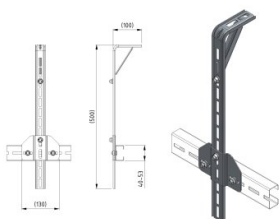

## 490133

C-profile Suspension set HOME-R HD

<b>Unidad</b>	Conjunto
<b>Caja</b>	2
<b>Paleta</b>	40
<b>Peso (kg)</b>	1,18

### Descripción del producto

- 1 complete set packed in a polybag
- 1 set is suitable for HOME-R HD
- Contents: 2x 235501-500, 2x 235505, 2x 235502 and fixing material