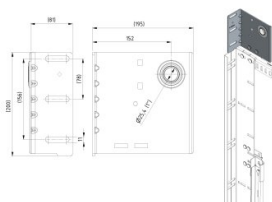

# 235233

Par Soporte de eje lateral 152x4 mm

<b>Unidad</b>	Par
<b>Caja</b>	5
<b>Paleta</b>	240
<b>Peso (kg)</b>	3,21