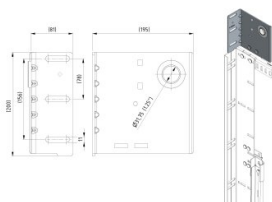

## 235234

Par Soporte de eje lateral 152x4 mm 1,25"

<b>Unidad</b>	Par
<b>Caja</b>	5
<b>Paleta</b>	250
<b>Peso (kg)</b>	3,2