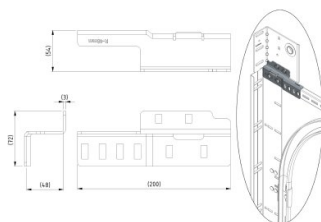

## 235242

Soporte de montaje para placas de apoyo desplazadas 152 mm

<b>Unidad</b>	Par
<b>Caja</b>	2
<b>Paleta</b>	1000
<b>Peso (kg)</b>	0,8