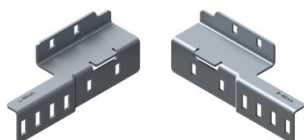

## 235242

Soporte de montaje para placas de apoyo desplazadas 152 mm

<b>Unidad</b>	Par
<b>Caja</b>	2
<b>Paleta</b>	1000
<b>Peso (kg)</b>	0,8