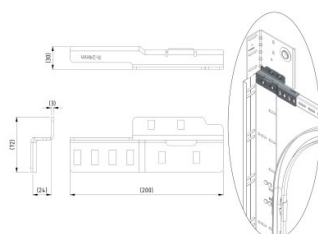

Descripción del producto

Información técnica