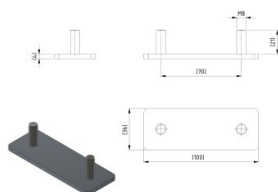

235414

LHI Placa de paro doble M8x100x36

| | |
|------------------|-------|
| Unidad | Pieza |
| Caja | 100 |
| Paleta | 2000 |
| Peso (kg) | 0,13 |

Descripción del producto

Información técnica