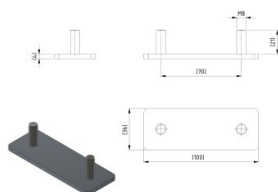

235414

LHI Placa de paro doble M8x100x36

Unidad	Pieza
Caja	100
Paleta	2000
Peso (kg)	0,13

Descripción del producto

Información técnica