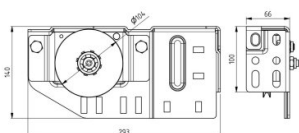

295108-L

LHI polea izq

Unidad	Pieza
Caja	5
Paleta	200
Peso (kg)	2,47

Descripción del producto

- Máximo 350 kg (por par) certificado
- Soporte polea LHI para cables de 3, 4 y 5 mm
- Aplicación: Dintel reducido industrial (LHI)
- Material: Acero zincado
- Izquierdo

Información técnica

Diámetro máximo del cable	5
Posición	Izquierda
Industrial	
Material	Acero zincado