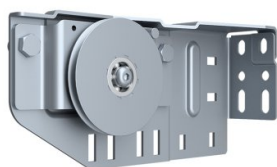

295108-L

LHI polea izq

Unidad	Pieza
Caja	5
Paleta	200
Peso (kg)	2,47

Descripción del producto

- Máximo 350 kg (por par) certificado
- Soporte polea LHI para cables de 3, 4 y 5 mm
- Aplicación: Dintel reducido industrial (LHI)
- Material: Acero zincado
- Izquierdo

Información técnica

Diámetro máximo del cable	5
Posición	Izquierda
Industrial	
Material	Acero zincado