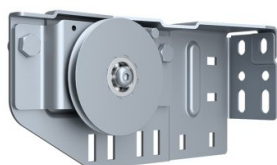

295108-L

LHI polea izq

Unidad	Pieza
Caja	5
Paleta	200
Peso (kg)	2,47

Descripción del producto

- Máximo 350 kg (por par) certificado
- Soporte polea LHI para cables de 3, 4 y 5 mm
- Aplicación: Dintel reducido industrial (LHI)
- Material: Acero zincado
- Izquierdo

Información técnica

Diámetro máximo del cable	5
Posición	Izquierda
Industrial	
Material	Acero zincado