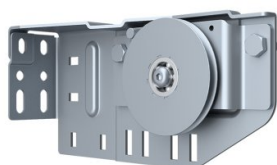

295108-R

LHI polea dr.

Unidad	Pieza
Caja	5
Paleta	200
Peso (kg)	2,47

Descripción del producto

- Máximo 350 kg (por par) certificado
- Soporte polea LHI para cables de 3, 4 y 5 mm
- Aplicación: Dintel reducido industrial (LHI)
- Material: Acero zincado
- Derecho

Información técnica

Diámetro máximo del cable	5
Posición	Derecha
Industrial	
Material	Acero zincado