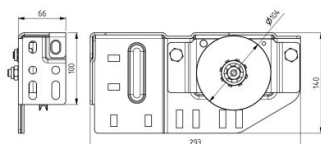

295108-R

LHI polea dr.

Unidad	Pieza
Caja	5
Paleta	200
Peso (kg)	2,47

Descripción del producto

- Máximo 350 kg (por par) certificado
- Soporte polea LHI para cables de 3, 4 y 5 mm
- Aplicación: Dintel reducido industrial (LHI)
- Material: Acero zincado
- Derecho

Información técnica

Diámetro máximo del cable	5
Posición	Derecha
Industrial	
Material	Acero zincado