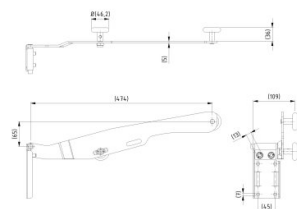

230119-L

Portarodillo superior ajust. si LHI

Unidad	Pieza
Caja	8
Paleta	216
Peso (kg)	1,47

Descripción del producto

Portarodillo superior doble, idóneo para puertas industriales con dintel reducido (LHI) de min 250 mm.

Información técnica

Industrial

Ajustable

Material Steel

Tratamiento Galvanizado

Color -