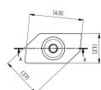

235412

Placa de paro simple M8x18x40 para perfil c de 53 mm

Unidad	Pieza
Caja	200
Paleta	6000
Peso (kg)	0,04

Descripción del producto

Apto para perfil en C 220021 (53mm) y 220022 (40mm)

sistemas industriales atornillados

Conexión M8

Información técnica

Roscado (mm - inch)	M8
-----------------------------	----