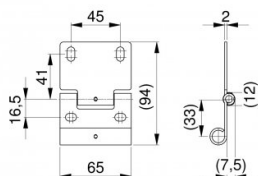

## 230225

Bisagra lateral Duplex Kingspan-Tecnopan

<b>Unidad</b>	Pieza
<b>Caja</b>	50
<b>Paleta</b>	1800
<b>Peso (kg)</b>	0,15

### Descripción del producto

Bisagra lateral para rodillo duplex de 11 mm. La instalación y puesta en funcionamiento de la puerta es más sencilla con rodillos duplex y la puerta funciona más suave. La bisagra lateral no es ajustable. Apta para paneles Tecnopan & Kingspan. Aplicación: Residencial/industrial. Material: Acero zincado.

### Información técnica

<b>Teckentrup</b>	-
<b>Residencial</b>	
<b>Kingspan</b>	
<b>Tecnopan</b>	
<b>Tipo de bisagra</b>	Bisagra lateral
<b>Silencioso</b>	-
<b>Grosor del panel (mm)</b>	40
<b>Tratamiento</b>	Galvanizado
<b>Color RAL</b>	Sin tratar
<b>Material</b>	Acero zincado