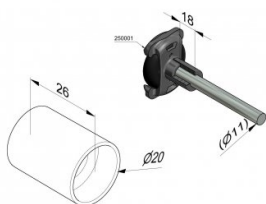

150003

Separador de plástico 11x26,5 mm

Unidad	Pieza
Caja	1000
Paleta	10000
Peso (kg)	0

Descripción del producto

Application: Residential. HOME-F, HOME-R, HOME-X.
Material: ABS Plastic.

Información técnica

Ancho (mm)	26
Material	ABS
HOME-R	
HOME-X	
Diámetro (mm)	11
HOME-F	