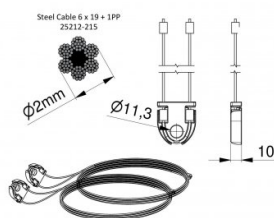

## 115211-2375

HOME Juego de cables altura 2375 mm

<b>Unidad</b>	Conjunto
<b>Caja</b>	20
<b>Paleta</b>	100
<b>Peso (kg)</b>	0,17

### Descripción del producto

Aplicación: Residencial, HOME-X. Material: Cable de acero zincado plateado con núcleo de PP DH=2375mm.

### Información técnica

<b>Altura (mm)</b>	2375
<b>Sistema de puerta</b>	HOME-X
<b>Max. door weight (kg)</b>	130
<b>Material</b>	Acero galvanizado
<b>Ámbito de aplicación</b>	Puertas residenciales
<b>Diámetro del cable (mm)</b>	2
<b>Longitud (mm)</b>	5071
<b>Type</b>	6x19+1PP