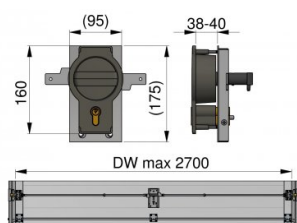

280100

Cerradura de cilindro

Unidad	Pieza
Caja	2
Paleta	15
Peso (kg)	3,44

Descripción del producto

Cerradura de cilindro para puertas residenciales con panel de 38-42 mm. Este set completo es idóneo para puertas con un ancho máximo de 2700 mm. Para puertas con un ancho entre 2700mm y 5000 mm, requiere de un perfil separador (280104-2350). Incluye tornillos. Aplicación: HOME-X, HOME-F, HOME-R, SF200, SFR200 & SRR70.