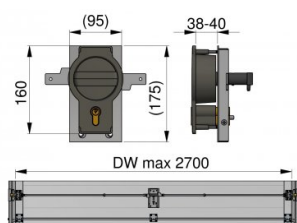

## 280100

Cerradura de cilindro

<b>Unidad</b>	Pieza
<b>Caja</b>	2
<b>Paleta</b>	15
<b>Peso (kg)</b>	3,44

### Descripción del producto

Cerradura de cilindro para puertas residenciales con panel de 38-42 mm. Este set completo es idóneo para puertas con un ancho máximo de 2700 mm. Para puertas con un ancho entre 2700mm y 5000 mm, requiere de un perfil separador (280104-2350). Incluye tornillos. Aplicación: HOME-X, HOME-F, HOME-R, SF200, SFR200 & SRR70.