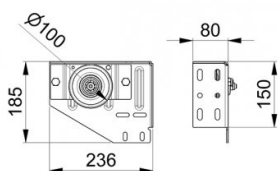

295101

LHI polea dr.

Unidad	Pieza
Caja	5
Paleta	200
Peso (kg)	2,15

Descripción del producto

- Soporte polea LHI para cables de 3, 4 y 5 mm
- Aplicación: Dintel reducido industrial (LHI)
- Material: Acero zincado
- Derecho

Información técnica

Diámetro máximo del cable	5
Posición	Derecha
Industrial	
Material	Acero zincado
Tratamiento	-