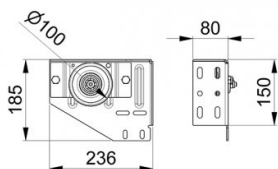

295101

LHI polea dr.

Unidad	Pieza
Caja	5
Paleta	200
Peso (kg)	2,15

Descripción del producto

- Soporte polea LHI para cables de 3, 4 y 5 mm
- Aplicación: Dintel reducido industrial (LHI)
- Material: Acero zincado
- Derecho

Información técnica

Diámetro máximo del cable	5
Posición	Derecha
Industrial	
Material	Acero zincado
Tratamiento	-