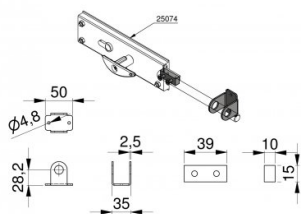

## 280075

Set de extensión para cerradura 25074 (HOME-X)

<b>Unidad</b>	Conjunto
<b>Caja</b>	100
<b>Paleta</b>	1000
<b>Peso (kg)</b>	0,15

### Descripción del producto

Este kit de extensión hace posible el uso de bloqueo para el uso de la cerradura 25074 con nuestro sistema de puerta de garaje HOME-X con paneles de 40mm. .

### Información técnica

**Grosor del panel (mm)** 40

**HOME-X**