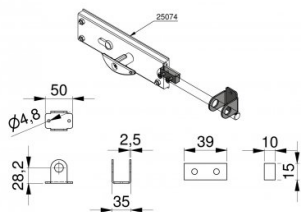

## 280075

Set de extensión para cerradura 25074 (HOME-X)

<b>Unidad</b>	Conjunto
<b>Caja</b>	100
<b>Paleta</b>	1000
<b>Peso (kg)</b>	0,15

### Descripción del producto

Este kit de extensión hace posible el uso de bloqueo para el uso de la cerradura 25074 con nuestro sistema de puerta de garaje HOME-X con paneles de 40mm.

### Información técnica

**Grosor del panel (mm)** 40

**HOME-X**