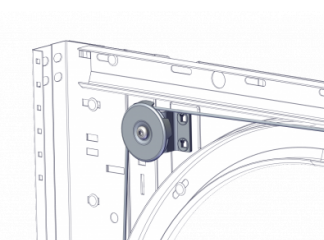

## 25270

Polea d=60 mm

<b>Unidad</b>	Pieza
<b>Caja</b>	30
<b>Paleta</b>	1440
<b>Peso (kg)</b>	0,54

### Descripción del producto

Polea de acero universal, izquierda y derecha. Para cables de 3mm. Para montar en placas laterales 130109 y 130110

### Información técnica

<b>Diámetro máximo del cable</b>	3
<b>Posición</b>	-
<b>Diámetro externo</b>	60
<b>Residencial</b>	
<b>Material</b>	Acero galvanizado
<b>HOME-R</b>	
<b>Tratamiento</b>	Galvanizado