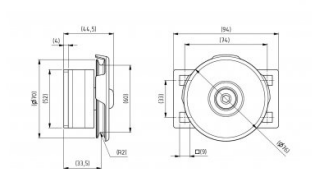

## 25270

Polea d=60 mm

<b>Unidad</b>	Pieza
<b>Caja</b>	30
<b>Paleta</b>	1440
<b>Peso (kg)</b>	0,54

### Descripción del producto

Polea de acero universal, izquierda y derecha. Para cables de 3mm. Para montar en placas laterales 130109 y 130110

### Información técnica

<b>Diámetro máximo del cable</b>	3
<b>Posición</b>	-
<b>Diámetro externo</b>	60
<b>Residencial</b>	
<b>Material</b>	Acero galvanizado
<b>HOME-R</b>	
<b>Tratamiento</b>	Galvanizado