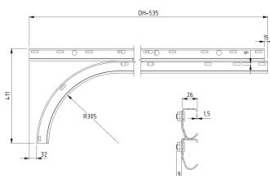

## 430017-2250

Conjunto de guías horizontales rectas HOME H=2250

|                  |       |
|------------------|-------|
| <b>Unidad</b>    | Par   |
| <b>Caja</b>      | 25    |
| <b>Paleta</b>    | 50    |
| <b>Peso (kg)</b> | 13,46 |

### Descripción del producto

Conjunto de guías horizontales rectas.