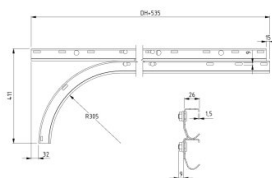

## 430017-3000

Conjunto de guías horizontales rectas HOME H=3000

<b>Unidad</b>	Par
<b>Caja</b>	25
<b>Paleta</b>	50
<b>Peso (kg)</b>	17,26

### Descripción del producto

Conjunto de guías horizontales rectas.