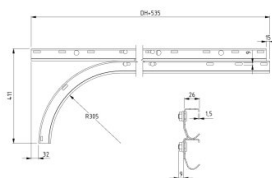

430017-2625

Conjunto de guías horizontales rectas HOME H=2625

Unidad	Par
Caja	25
Paleta	50
Peso (kg)	15,34

Descripción del producto

Conjunto de guías horizontales rectas.

Información técnica

Versión

Tipo de conjunto de guías	Conjunto de guías horizontales rectas
----------------------------------	---------------------------------------