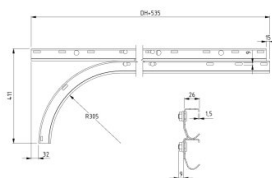

430017-3375

Conjunto de guías horizontales rectas HOME H=3375

Unidad	Par
Caja	25
Paleta	50
Peso (kg)	19,04

Descripción del producto

Conjunto de guías horizontales rectas.

Información técnica

Versión

Tipo de conjunto de guías	Conjunto de guías horizontales rectas
----------------------------------	---------------------------------------