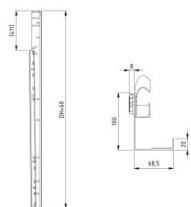

## 430015-1875

Conjunto de guías verticales HOME H=1875

<b>Unidad</b>	Par
<b>Caja</b>	25
<b>Paleta</b>	50
<b>Peso (kg)</b>	11,5

### Descripción del producto

Conjunto de guías verticales.

### Información técnica

<b>Versión</b>	
<b>Height</b>	1875
<b>Tipo de conjunto de guías</b>	Conjunto de guías verticales