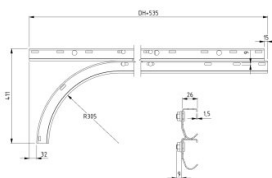

## 430017-2750

Conjunto de guías horizontales rectas HOME H=2750

<b>Unidad</b>	Par
<b>Caja</b>	25
<b>Paleta</b>	50
<b>Peso (kg)</b>	16,07

### Descripción del producto

Conjunto de guías horizontales rectas.