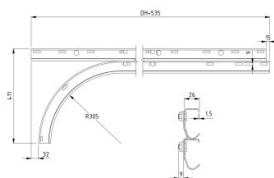

430017-2000

Conjunto de guías horizontales rectas HOME H=2000

Unidad	Par
Caja	25
Paleta	50
Peso (kg)	12,3

Descripción del producto

Conjunto de guías horizontales rectas.

Información técnica

Versión

Tipo de conjunto de guías	Conjunto de guías horizontales rectas
----------------------------------	---------------------------------------