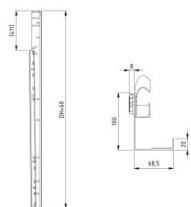

430015-3000

Conjunto de guías verticales HOME H=3000

Unidad	Par
Caja	25
Paleta	50
Peso (kg)	18,9

Descripción del producto

Conjunto de guías verticales.

Información técnica

Versión	
Height	3000
Tipo de conjunto de guías	Conjunto de guías verticales