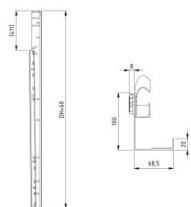

430015-2125

Conjunto de guías verticales HOME H=2125

Unidad	Par
Caja	25
Paleta	50
Peso (kg)	13,1

Descripción del producto

Conjunto de guías verticales.

Información técnica

Versión	
Height	2125
Tipo de conjunto de guías	Conjunto de guías verticales