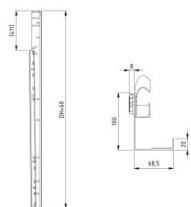

## 430015-3125

Conjunto de guías verticales HOME H=3125

|                  |      |
|------------------|------|
| <b>Unidad</b>    | Par  |
| <b>Caja</b>      | 25   |
| <b>Paleta</b>    | 50   |
| <b>Peso (kg)</b> | 19,7 |

### Descripción del producto

Conjunto de guías verticales.

### Información técnica

|                                  |                              |
|----------------------------------|------------------------------|
| <b>Versión</b>                   |                              |
| <b>Height</b>                    | 3125                         |
| <b>Tipo de conjunto de guías</b> | Conjunto de guías verticales |