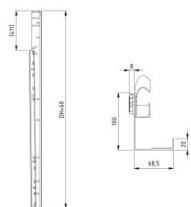

430015-3375

Conjunto de guías verticales HOME H=3375

Unidad	Par
Caja	25
Paleta	50
Peso (kg)	21,4

Descripción del producto

Conjunto de guías verticales.

Información técnica

Versión	
Height	3375
Tipo de conjunto de guías	Conjunto de guías verticales