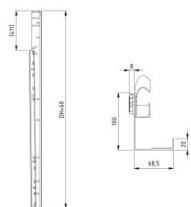

430015-3250

Conjunto de guías verticales HOME H=3250

Unidad	Par
Caja	25
Paleta	50
Peso (kg)	20,5

Descripción del producto

Conjunto de guías verticales.

Información técnica

Versión	
Height	3250
Tipo de conjunto de guías	Conjunto de guías verticales