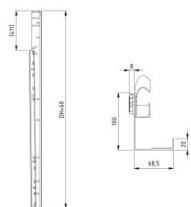

430015-2625

Conjunto de guías verticales HOME H=2625

Unidad	Par
Caja	25
Paleta	50
Peso (kg)	16,4

Descripción del producto

Conjunto de guías verticales.

Información técnica

Versión	
Height	2625
Tipo de conjunto de guías	Conjunto de guías verticales