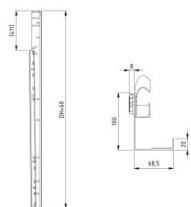

430015-2625

Conjunto de guías verticales HOME H=2625

Unidad	Par
Caja	25
Paleta	50
Peso (kg)	16,4

Descripción del producto

Conjunto de guías verticales.

Información técnica

Height	2625
Tipo de conjunto de guías	Conjunto de guías verticales
Version	