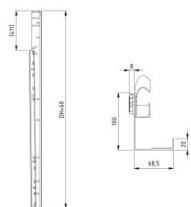

430015-3500

Conjunto de guías verticales HOME H=3500

Unidad	Par
Caja	25
Paleta	50
Peso (kg)	22,1

Descripción del producto

Conjunto de guías verticales.

Información técnica

Versión	
Height	3500
Tipo de conjunto de guías	Conjunto de guías verticales