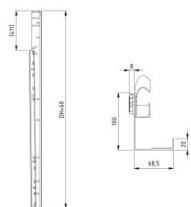

430015-2875

Conjunto de guías verticales HOME H=2875

Unidad	Par
Caja	25
Paleta	50
Peso (kg)	18

Descripción del producto

Conjunto de guías verticales.

Información técnica

Versión	
Height	2875
Tipo de conjunto de guías	Conjunto de guías verticales