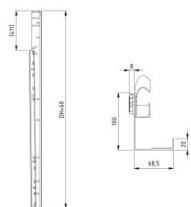

## 430015-2750

Conjunto de guías verticales HOME H=2750

<b>Unidad</b>	Par
<b>Caja</b>	25
<b>Paleta</b>	50
<b>Peso (kg)</b>	17,2

### Descripción del producto

Conjunto de guías verticales.

### Información técnica

<b>Versión</b>	
<b>Height</b>	2750
<b>Tipo de conjunto de guías</b>	Conjunto de guías verticales