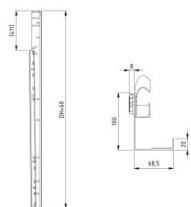

430015-2000

Conjunto de guías verticales HOME H=2000

Unidad	Par
Caja	25
Paleta	50
Peso (kg)	12,3

Descripción del producto

Conjunto de guías verticales.

Información técnica

Versión	
Height	2000
Tipo de conjunto de guías	Conjunto de guías verticales