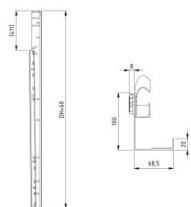

430015-2500

Conjunto de guías verticales HOME H=2500

Unidad	Par
Caja	25
Paleta	50
Peso (kg)	15,6

Descripción del producto

Conjunto de guías verticales.

Información técnica

Versión	
Height	2500
Tipo de conjunto de guías	Conjunto de guías verticales