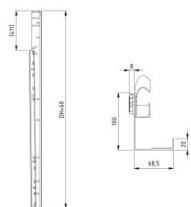

## 430015-2500

Conjunto de guías verticales HOME H=2500

<b>Unidad</b>	Par
<b>Caja</b>	25
<b>Paleta</b>	50
<b>Peso (kg)</b>	15,6

### Descripción del producto

Conjunto de guías verticales.

### Información técnica

<b>Versión</b>	
<b>Height</b>	2500
<b>Tipo de conjunto de guías</b>	Conjunto de guías verticales