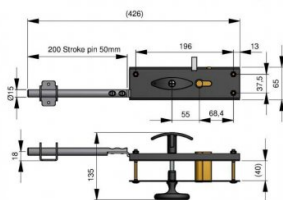

Información técnica

Euro_Cylinder

Tratamiento Galvanizado

Material Acero galvanizado

Industrial

Residencial