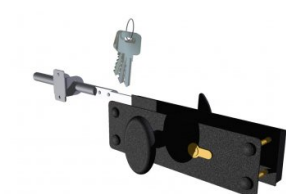

25074

Cerradura de cilindro

| | |
|------------------|-------|
| Unidad | Pieza |
| Caja | 15 |
| Paleta | 270 |
| Peso (kg) | 1,47 |

Descripción del producto

Cerradura de cilindro completa con placa exterior negra. Incluye 3 llaves y dos soportes. Desplazamiento: 50mm. Material: Acero zincado.