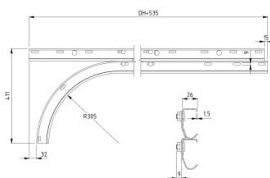

## 430017-1875

Conjunto de guías horizontales rectas HOME H=1875

<b>Unidad</b>	Par
<b>Caja</b>	25
<b>Paleta</b>	50
<b>Peso (kg)</b>	11,71

### Descripción del producto

Conjunto de guías horizontales rectas.