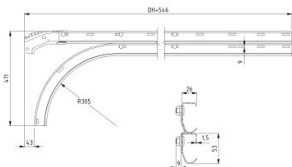

430016-1875

Conjunto de guías horizontales con curva corta HOME H=1875

Unidad	Par
Caja	25
Paleta	50
Peso (kg)	11,71

Descripción del producto

Conjunto de guías horizontales con curva corta.

Información técnica

Tipo de conjunto de guías	Conjunto de guías horizontales con curva corta
----------------------------------	--

Version