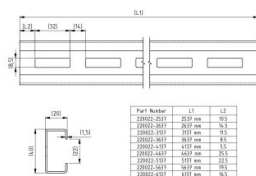

Información técnica

Espesor (mm)	1
Dimensión (mm)	40x20x1.5
Longitud (mm)	2537
Material	Acero galvanizado
Tratamiento	Galvanizado