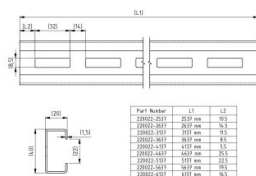

## 220022-2537

C-perfil 40x20x1.5 L=2537 mm

<b>Unidad</b>	Pieza
<b>Caja</b>	20
<b>Paleta</b>	100
<b>Peso (kg)</b>	2,46

### Descripción del producto

Perfil de conexión  
Material: Acero zincado  
L=2537 mm.

### Información técnica

<b>Espesor (mm)</b>	1
<b>Dimensión (mm)</b>	40x20x1.5
<b>Longitud (mm)</b>	2537
<b>Material</b>	Acero galvanizado
<b>Tratamiento</b>	Galvanizado