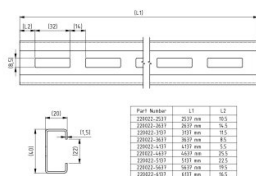

220022-2537

C-perfil 40x20x1.5 L=2537 mm

Unidad	Pieza
Caja	20
Paleta	100
Peso (kg)	2,46

Descripción del producto

Perfil de conexión
Material: Acero zincado
L=2537 mm.

Información técnica

Espesor (mm)	1
Dimensión (mm)	40x20x1.5
Longitud (mm)	2537
Material	Acero galvanizado
Tratamiento	Galvanizado